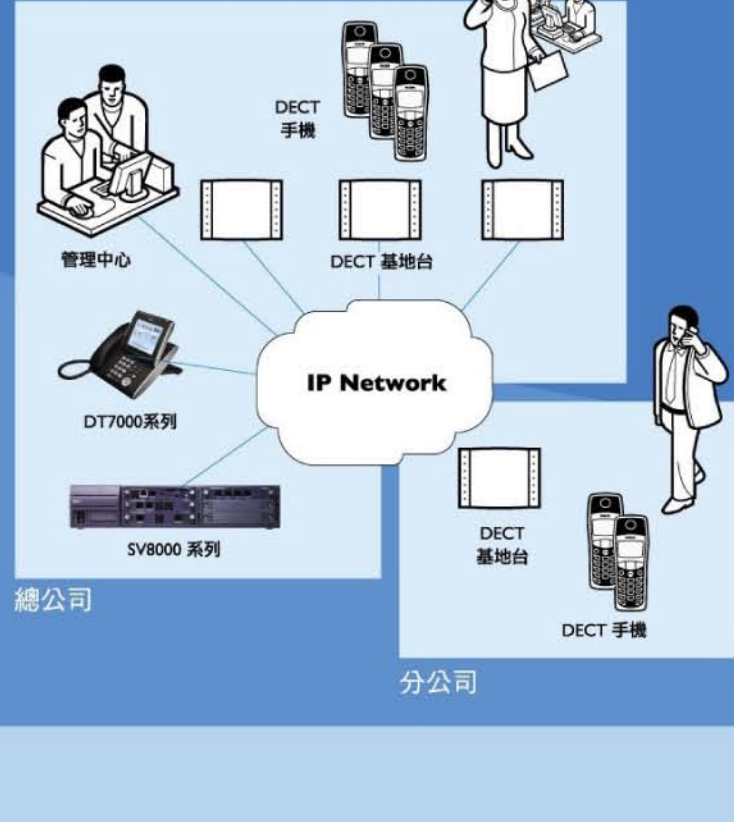

UNIVERGE SV8000 Series

| Communication Server |

UNIVERGE SV8000系列Communication Server為NEC新推出之IP PBX產品，其設計理念強調高品質、俱時髦流線的外觀外，也延續了既有NEC PBX之超強功能，同時為符合未來企業對IP之需求，更加强了IP與網路連線之安全性與穩定性。

UNIVERGE SV8000系列Communication Server不僅具有傳統交換機之優點，同時也提供全方位IP之解決方案。

SV8100之系統容量可從一個基本櫃80 Ports擴充至最大712 Ports。必要時亦可在硬體不變之條件下將系統升級至SV8300，容量將可達2,048 Ports。

註：SV8100與SV8300所提供之功能與操作方式略有不同，詳情請洽業務人員說明。

UNIVERGE SV8000系列Communication Server不僅提供NEC既有客戶現有機型之未來擴充性(Migration)外，同時更兼顧了新舊機型間之網路連結的相容性(Networking)，徹底解決企業未來成長擴充所需之換機問題，同時也節省企業構築網路之費用，其採用19英寸標準機架安裝方式，更節省了機房的空間。

移動性 (Mobility)

UNIVERGE SV8000系列Communication Server可搭配IP DECT使用，提供使用者完美的無線解決方案，其清晰透明的語音品質、無縫式交接(Seamless Handover)及加密功能，大大提高系統的穩定度與可靠度。

體積小、即插即用之DECT無線基地台提供IP網路無線通話技術，可直接與LAN連接無需重新配線，每一基地台最多可提供12通道同時使用。

先進的子母卡設計(Mother-daughter Board)

先進的子母卡設計概念讓最小的基板裝載最大的容量，大大地降低系統的體積、節省空間，同時也節省客戶的增設費用。

網路連結相容性 (Networking)

UNIVERGE SV8000系列Communication Server不僅提供集中式語音信箱與集中式計費(Centralized VM&SMDR)功能外，同時可藉由CCIS網路連線與NEC既有之機型UNIVERGE家族SV7000 / IPX / IPS連結，提供網路互通性服務。